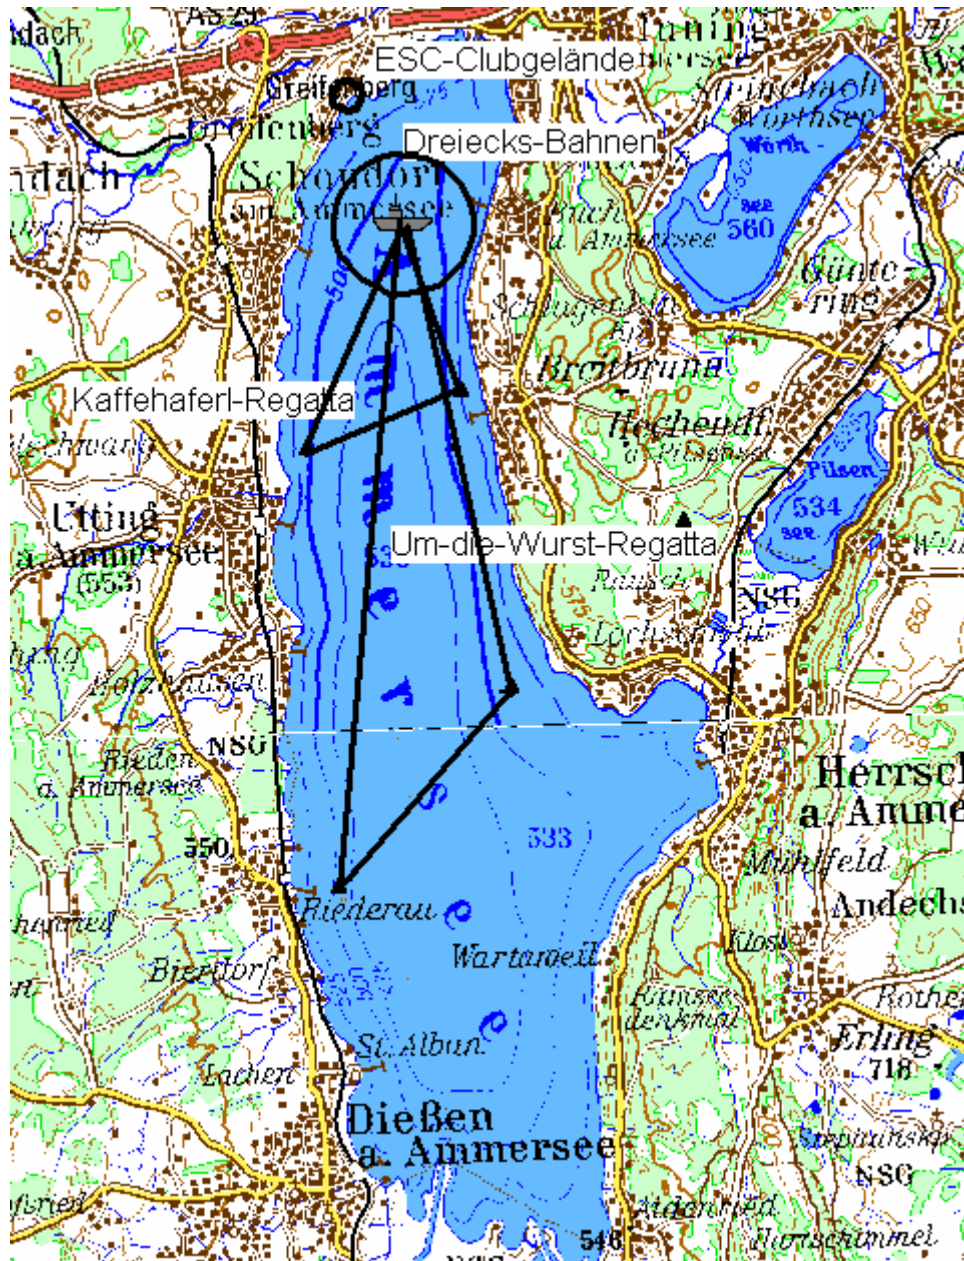

Regattabahnen des Echinger Segel-Clubs

Kartengrundlage: Bayerisches Landesvermessungsamt München, <http://blva.bayern.de>

Ausgabe 2008